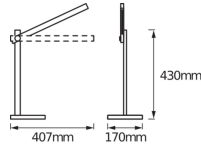

Specifications Ledvance LED Desklight  
 Panan Black 7W 310lm - 830-843-860  
 CCT | 43cm

[View Product](#)

## Dimensions

---

Length (mm) 407

Width (mm) 170

Height (mm) 430