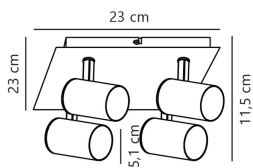

## Specifications Nordlux Frida 4-Spot Metal White | Suitable for 4x GU10

[View Product](#)

## Dimensions

Length (mm) 115

Width (mm) 230

Height (mm) 230