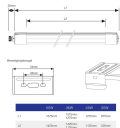

Specifications Noxion LED Batten Extrusion 36W 4200lm - 840 Cool White | 130cm

[View Product](#)

## Dimensions

Length (mm) 1300

Width (mm) 65

Height (mm) 65